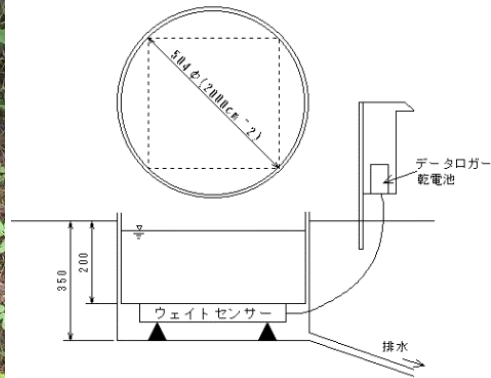

UIZ-EWL-□□□-LR

蒸発計・蒸発散計

ウェイトセンサとデータロガーを組み合わせ、商用電源のない圃場や林内などでの蒸発量を連続計測できます。

データロガーには、プレヒート機能を備えているので、省電力での計測ができます。

操作も簡単で、特に、データコレクタ*を使用した場合、データ回収時に現地へパソコンを持参せずにデータの回収ができるなど、環境計測の様々な条件に適応します。

- ・ 蒸発槽に水の代わりに土壌を充填すれば、蒸発散量を測定することもできます。
- ・ サイズ、測定重量についてはご相談に応じて製作いたします(下表は EWL-2000-LR の例です)。

〈構成〉

型	式	UIZ-EWL-2000-LR
蒸 発 計	蒸 発 槽	直径 50.4 (2000cm ²) × 深さ 20 (cm)、SUS304
	全 体 サ イ ズ	直径 60 × 深さ 35 (cm) 重量 約 20kg(水、土等の重さは除く)
	検 出 部	ウェイトセンサ
	測 定 範 囲	0~200kg
	分 解 能	±100g
	蒸 発 量 (雨 量) 感 度	0.5mm
	排 水 方 式	サイホン方式、または自然排水 (排水量自動計測も可(オプション))
サ ン プ ル	セ ン サ 電 源	9V 角形アルカリ乾電池 × 3 個 電池寿命) プレヒート 2 秒にて 13,000 データ分 (例: 記録間隔 10 分で約 3 ヶ月)
	デ ー タ ロ ガ ー	電圧ロガー UIZ5042*
デ ー タ ロ ガ ー	記 録 間 隔	1 秒~60 分(15 段階)
	記 録 容 量	60,000 データ × 1ch(瞬時値)
	デ ー タ ロ ガ ー 電 源	単 3 形アルカリ乾電池(LR06) × 1 本 電池寿命) 省電力モード有効、記録間隔 1 分以上で約 2 年以上